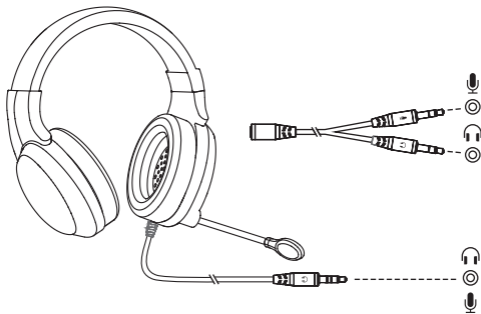

peppermint

Benutzerhandbuch

www.ppmind.ch

GT-420

GAMING-KOPFHÖRER

GT-420

GAMING-KOPFHÖRER